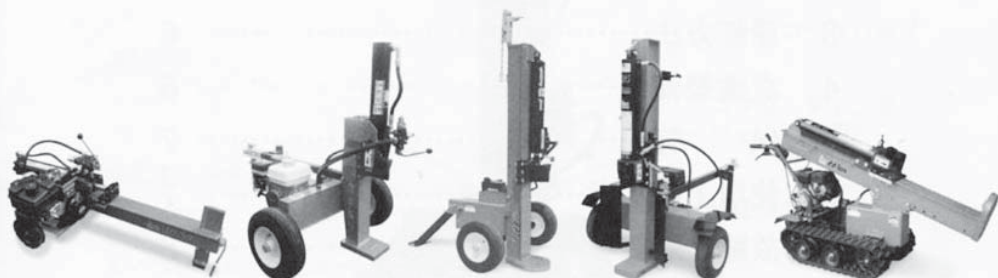

BRAVE
PRODUCTS, INC.

**縦型・横型
ログスプリッタ**

**H-800
VH-1500
VH-2200
VH-2600
VH-3400
VHSC-2200**

取扱説明書

H-800

VH-1500

VH-2200
VH-2600

VH-3400

VHSC-2200

**事故防止のため、取扱説明書を読み、理解して正しく
使用して下さい。**

この度はBRAVEログスプリッタをお買い上げいただきまして誠にありがとうございます。

取扱説明書には、お客様のお買い上げになったBRAVEログスプリッタの正しい取扱い方法、簡単な点検及び手入れについての説明が記載されています。

ログ・スプリッタをご使用になる前に、必ず安全と運転についての説明をよくお読みになり、十分に理解して下さい。これらの説明を読んでいない人には絶対にログ・スプリッタを運転させないで下さい。このような機械は誤った使い方をされると人身事故に至る場合があります。安全運転について取扱説明書をよくお読みの上、ご使用下さい。