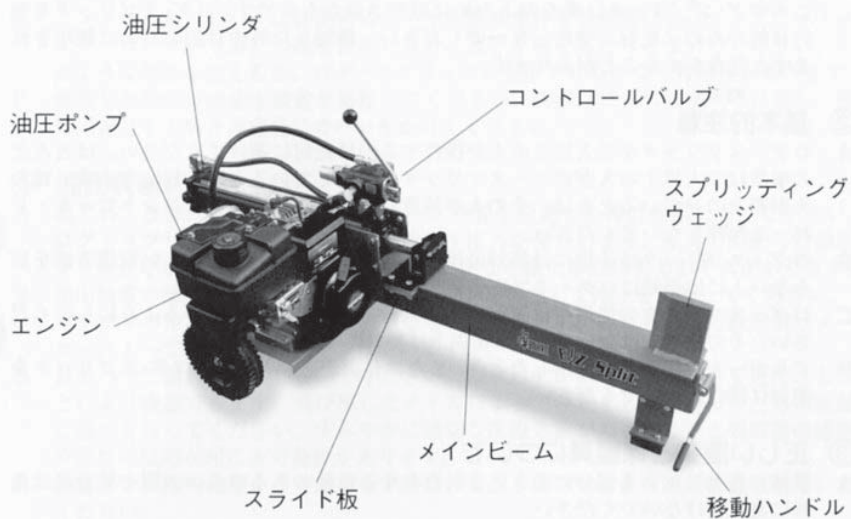

各部の名称

H-800