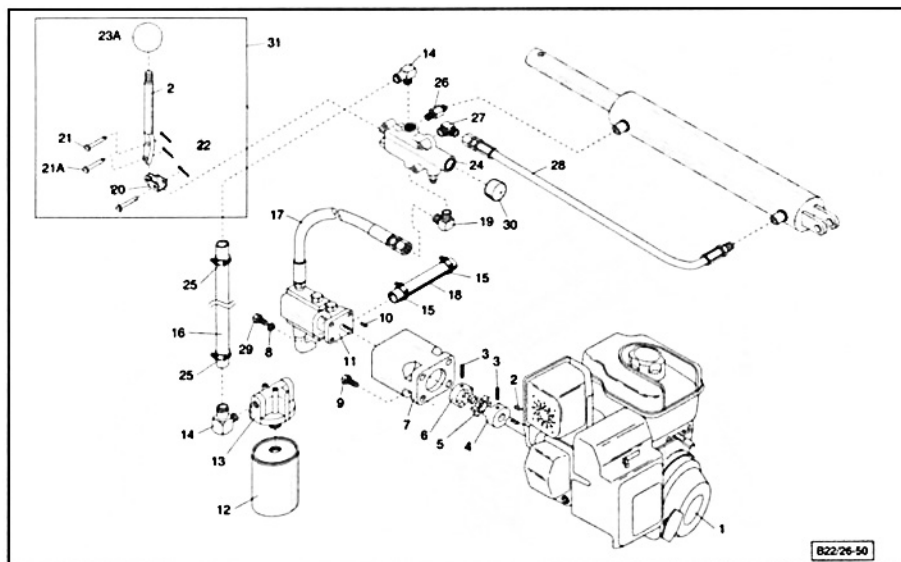

< VH-2200 ・ VH-2600 >

Parts Section

item	部品番号	品名	Qty
1	BR001321	ロックナット 1/2-13	3
2	BR021263	油圧タンク	1
3	BR001272	ボルト 1/2-13x4-1/2"	3
4	BR001761	Rピン 3/32"	2
5	BR001494	ヒッチピン 1/2x4"	2
6	BR021242	ベース	1
7	BR001022	オイルキャップ	1
8	BR008301B	シールインサイド	2
9	BR008301A	ベアリング	4
10	BR008301	タイヤASSY 4.8"x8"	2
11	BR008301D	スラストワッシャ	2
12	BR008301E	スピンドルナット	2
13	BR008301F	ワリピン 1/8"	2
14	BR008301G	ダストキャップ	2

item	部品番号	品名	Qty
15	BR021225	スタンド	1
16	BR001212	ボルト 5/16-18X1 3/4"	4
17	BR001401	ワッシャ 5/16"	4
18	BR001402	スプリングワッシャ 5/16"	4
19	BR001303	ナット 5/16-18	4
20	BR001213	ボルト 1/2-13x1-1/4"	4
22	BR001321	ナット 1/2-13	4
23	BR001025	Oリング	1
24	BR001209 ²	ボルト 5/16-18x3/4"	8
25	BR007016 ²	フェンダー	2
26	BR001325 ²	ナット 5/16-18	8
27	BR012326 ²	フェンダーブラケット 左	1
28	BR012234 ²	フェンダーブラケット 右	1
※ 1…VH2200 2…VH2600			

< VH-2200 ・ VH-2600 >

Parts Section

item	部品番号	品名	Qty	item	部品番号	品名	Qty
1	BR021262	レール	1	11	BR008531A	ピン 1"	1
2	BR021163	ウェッジ	1	12	BR001705	クリップピン	2
3	BR013102	ガイドスライド	2	13	BR008540	ヒッチカプラー 2"	1
4	BR013104	リテーナスライド	2	14	BR001203	ボルト 1/2-13x3"	2
5	BR001404	スプリングワッシャ 1/2"	6	15	BR001321	ナット 1/2-13	2
6	BR001304	ナット 1/2-13	6	16	BR008508	チェーン	2
7	BR001259	角根頭ボルト 1/2-13x2-1/2	6	17	BR008511	リンク	1
8	BR001761	フリピン	1	※ 1…VH2200 2…VH2600			
9	BR001765	ピン 1/2x3"	1				
10	BR004057 ¹	シリンダー 4" (VH-9922)	1				
	BR004056 ²	シリンダー 4 1/2" (VH-9926)	1				
10-1	BR004057-SK	シリンダ 4"シールキット	1				
	BR004056-SK	シリンダ 4 1/2"シールキット	1				