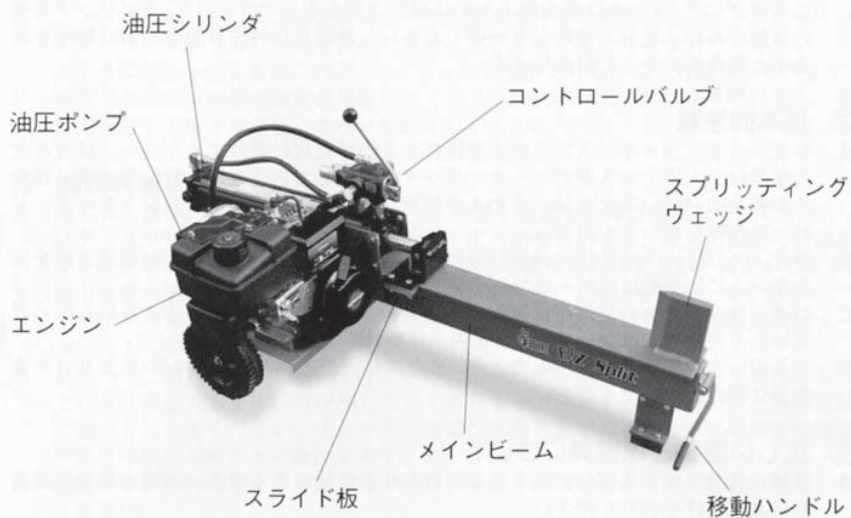

縦型・横型  
ログスプリッタ

H-800  
VH-1500  
VH-2200  
VH-2600  
VH-3400  
VHSC-2200

取扱説明書

H-800

VH-1500

VH-2200  
VH-2600

VH-3400

VHSC-2200

事故防止のため、取扱説明書を読み、理解して正しく  
使用して下さい。

この度はBRAVEログスプリッタをお買い上げいただきまして誠にありがとうございます。

取扱説明書には、お客様のお買い上げになったBRAVEログスプリッタの正しい取扱い方法、簡単な点検及び手入れについての説明が記載されています。

ログ・スプリッタをご使用になる前に、必ず安全と運転についての説明をよくお読みになり、十分に理解して下さい。これらの説明を読んでいない人には絶対にログ・スプリッタを運転させないで下さい。このような機械は誤った使い方をされると人身事故に至る場合があります。安全運転について取扱説明書をよくお読みの上、ご使用下さい。

## 各部の名称

H-800

VH-1500・2200・2600・3400