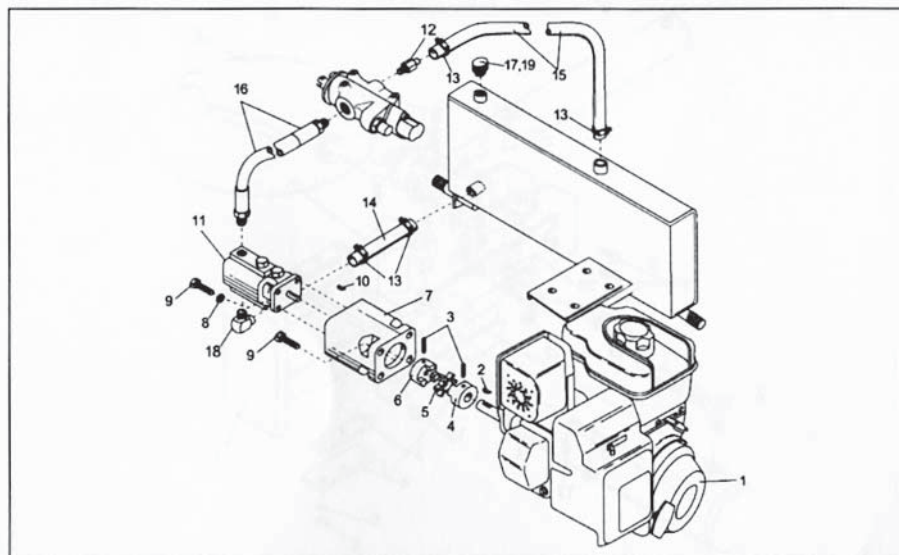

< VH-1500 >

Parts Section

item	部品番号	品名	Qty	item	部品番号	品名	Qty
1	BR015201	油圧タンク	1	14	BR001402	ロックワッシャ 5/16"	4
2	BR008301B	シール	2	15	BR001303	ナット 5/16"	4
3	BR008301A	ベアリング	4	16	BR015203	フレーム	1
4	BR008301	タイヤ 4.8x8"	2	17	BR015204	スタンド	1
5	BR008301D	ワッシャ	2	18	BR001201	ボルト 1/2"-13x3 1/2"	4
6	BR008301E	スピンドルナット	2	19	BR008511	カブラー	1
7	BR008301F	ワリピン 1/8x2"	2	20	BR008508	チェン 3/16"x24	2
8	BR008301G	ダストキャップ	2	21	BR008540	ヒッチカブラ 2"	1
9	BR001218	ボルト 3/8"-16x3"	4	22	BR008587	クリップ	1
10	BR001301	ロックナット 3/8"-16	4	23	BR008589	スタンドロックキット	1
11	BR008101	アクセルシャフト	2	24	BR001023	キャップ	1
12	BR001212	ボルト 5/16-18x1 3/4"	4	25	BR001321	ロックナット 1/2"-13	4
13	BR001401	ワッシャ 5/16"	8				

< VH-1500 >

Parts Section

item	部品番号	品名	Qty	item	部品番号	品名	Qty
1	-	エンジン	1	13	BR005001	ホースクランプ	4
2	BR010104	エンジンシャフトキー	1	14	BR005099	油圧ホース(タンク-ポンプ)	1
3	BR001383	セットスクリュー 1/4"-20x1/2"	2	15	BR005109	油圧ホース(タンク-バルブ)	1
4	BR006002C	カップリングエンジン	1	16	BR005061	高圧ホース(ポンプ-バルブ)	1
5	BR006002B	スバイダー	1	17	BR001021-D	オイルキャップ	1
6	BR006002D	カップリングポンプ	1	18	BR001007A	90°エルボフィッティング	1
7	BR020010	フランジ	1	19	BR001025	O-リング	1
8	BR001402	スプリングワッシャ 5/16"	4				
9	BR001266	ボルト 5/16"-24x3/4"	8				
10	BR002001BK	ポンプシャフトキー	1				
11	BR002001B	油圧ポンプ 11GPM	1				
11-1	BR002001H-A	シャフトオイルシール	1				
12	BR001035	ストレートフィッティング	1				

< VH-1500 >

Parts Section

Item	部品番号	品名	Qty	Item	部品番号	品名	Qty
1	BR015202	レール	1	14	BR001201	ボルト 1/2"-13x3 1/2"	1
2	BR015206	ウェッジ	1	15	BR001321	ロックナット 1/2"-13	1
3	BR015207	ガイドスライド	2	16	BR001496	ヒッチピン 1/2"x4"	1
4	BR015208	リテーナースライド	2	17	BR001764	Rピン 3/32"x2 1/2"	1
5	BR001403	スプリングワッシャ 3/8"	6				
6	BR001300	ナット 3/8"	6				
7	BR001765	ピン 1/2"x3	1				
8	BR001761	フリピン3/32"x1 5/8"	1				
9	BR001263	角根丸頭ボルト 3/8"-16x1 3/4"	6				
10	BR015205	ディスクロッジャーブラケット	2				
11	BR001198	ボルト 3/8"x1"	4				
12	BR001301	ロックナット 3/8"-16	5				
13	BR001218	ボルト 3/8"-16x3"	1				