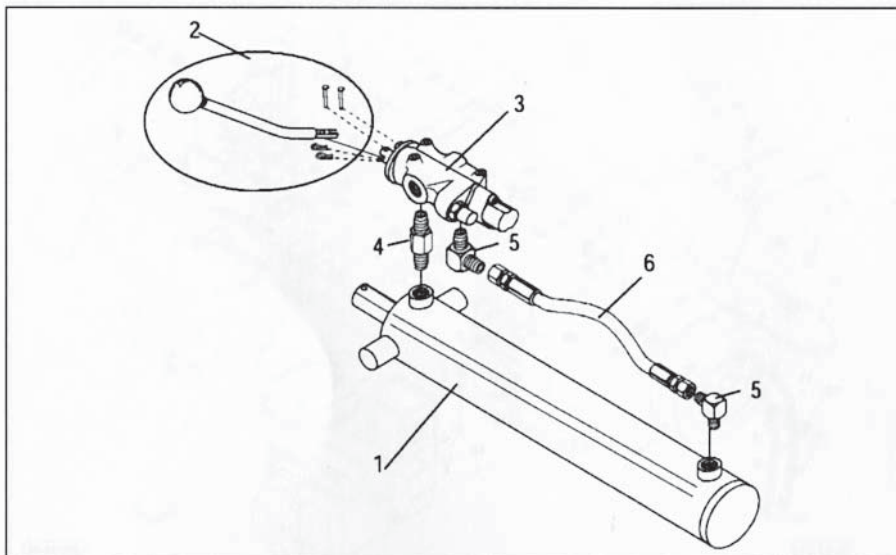

< VH-1500 >

Parts Section

item	部品番号	品名	Qty
1	BR004071A	シリンダー	1
2	BR004100HK	ハンドルキット	1
3	BR004100	コントロールバルブ	1
3-1	BR004100-SK	シールキット	1
4	BR001052	ストレートフィッティング	1
5	BR004002K	90°エルボフィッティング	2
6	BR005091	高圧ホース(バルブ-シリンダ)	1