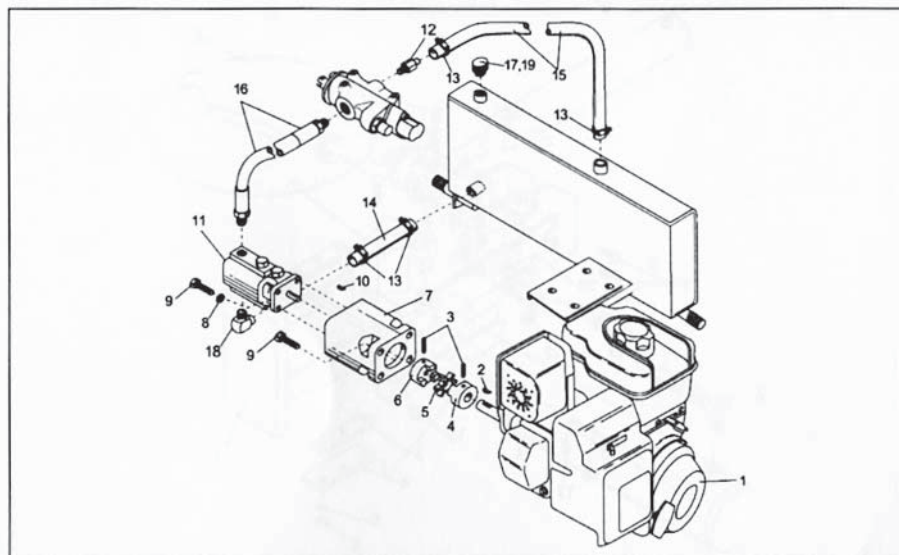

< VH-1500 >

Parts Section

item	部品番号	品名	Qty
1	BR015201	油圧タンク	1
2	BR008301B	シール	2
3	BR008301A	ベアリング	4
4	BR008301	タイヤ 4.8x8"	2
5	BR008301D	ワッシャ	2
6	BR008301E	スピンドルナット	2
7	BR008301F	ワリピン 1/8x2"	2
8	BR008301G	ダストキャップ	2
9	BR001218	ボルト 3/8"-16x3"	4
10	BR001301	ロックナット 3/8"-16	4
11	BR008101	アクセルシャフト	2
12	BR001212	ボルト 5/16-18x1 3/4"	4
13	BR001401	ワッシャ 5/16"	8

item	部品番号	品名	Qty
14	BR001402	ロックワッシャ 5/16"	4
15	BR001303	ナット 5/16"	4
16	BR015203	フレーム	1
17	BR015204	スタンド	1
18	BR001201	ボルト 1/2"-13x3 1/2"	4
19	BR008511	カブラー	1
20	BR008508	チェン 3/16"x24	2
21	BR008540	ヒッチカブラ 2"	1
22	BR008587	クリップ	1
23	BR008589	スタンドロックキット	1
24	BR001023	キャップ	1
25	BR001321	ロックナット 1/2"-13	4

< VH-1500 >

Parts Section

item	部品番号	品名	Qty	item	部品番号	品名	Qty
1	-	エンジン	1	13	BR005001	ホースクランプ	4
2	BR010104	エンジンシャフトキー	1	14	BR005099	油圧ホース(タンク-ポンプ)	1
3	BR001383	セットスクリュー 1/4"-20x1/2"	2	15	BR005109	油圧ホース(タンク-バルブ)	1
4	BR006002C	カップリングエンジン	1	16	BR005061	高圧ホース(ポンプ-バルブ)	1
5	BR006002B	スバイダー	1	17	BR001021-D	オイルキャップ	1
6	BR006002D	カップリングポンプ	1	18	BR001007A	90°エルボフィッティング	1
7	BR020010	フランジ	1	19	BR001025	O-リング	1
8	BR001402	スプリングワッシャ 5/16"	4				
9	BR001266	ボルト 5/16"-24x3/4"	8				
10	BR002001BK	ポンプシャフトキー	1				
11	BR002001B	油圧ポンプ 11GPM	1				
11-1	BR002001H-A	シャフトオイルシール	1				
12	BR001035	ストレートフィッティング	1				