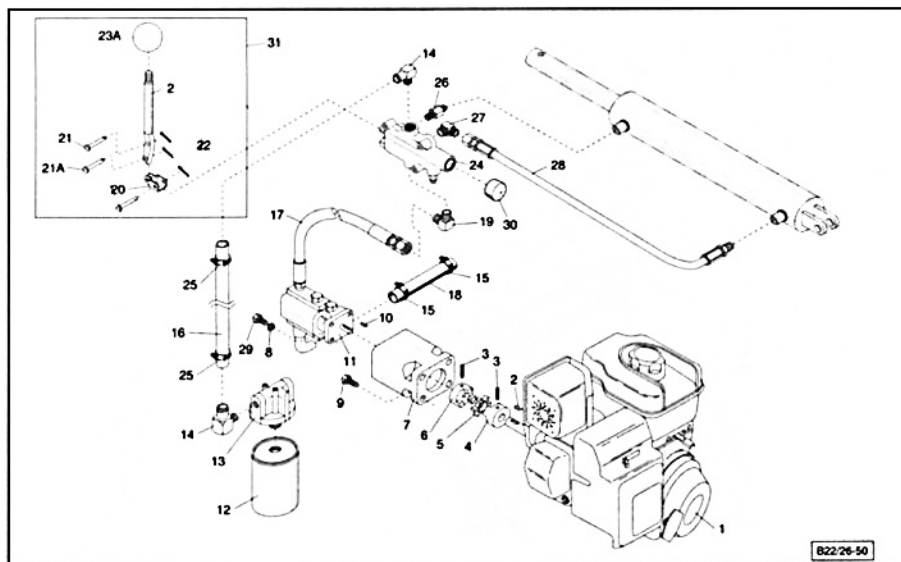

< VH-2200 ・ VH-2600 >

Parts Section

item	部品番号	品名	Qty	item	部品番号	品名	Qty	
1	BR003005¹	ホンダGC160・GX160	1	13	BR001112	フィルターヘッド	1	
	BR003008²	ホンダGX270	1	14	BR001011	90°エルボフィッティング	2	
2	BR010104¹	エンジンシャフトキー	1	15	BR004999	ホースクランプNo.16	2	
	BR010105²	エンジンシャフトキー	1	16	BR005048	油圧ホース(バルブ-フィルタ)	1	
3	BR001382¹	セットスクリュー	2	17	BR005055	高圧ホース(ポンプ-バルブ)	1	
	BR001383²	セットスクリュー	2	18	BR005080	油圧ホース(タンク-ポンプ)	1	
4	BR006002C¹	カップリングエンジン	1	19	BR001017	90°エルボ	1	
	BR006001C²	カップリングエンジン	1	20	BR004152	バルブリンク	1	
5	BR006002B¹	スライダー	1	21	BR004153	ピン 1/4x1"	2	
	BR006001B²	スライダー	1	21A	BR004154	ピン 1/4x3/4"	1	
6	BR006002D¹	カップリングポンプ	1	22	BR004215	ワリピン	3	
	BR006001D²	カップリングポンプ	1	23	BR004102B	ハンドルバルブ	1	
7	BR020010¹	フランジ	1	23A	BR004102K	ノブ	1	
	BR020110²	フランジ	1	24	BR004102	コントロールバルブ	1	
8	BR001402	スプリングワッシャ 5/16"	4	24-1	BR004104	シールキット	1	
	9	BR001266¹	ボルト 5/16-24x3/4"	4	24-2	BR004102UC	U-カップオイルシール	1
BR001265²		ボルト 5/16-24x1"	4	25	BR005001	ホースクランプNo.12	2	
10	BR002001BK¹	ポンプシャフトキー	1	26	BR001052	ストレートフィッティング	1	
	BR002002BK²	ポンプシャフトキー	1	27	BR004002K	90°エルボフィッティング	1	
11	BR002001H¹	油圧ポンプ 11GPM	1	28	BR004119	高圧ホース(バルブ-シリンダ)	1	
	BR002002B²	油圧ポンプ 16GPM	1	29	BR001266	ボルト 5/16-24x3/4"	4	
11-1	BR002001H-A	シャフトオイルシール	1	30	BR001241	エンドキャップ	1	
12	BR001113	フィルタエレメント	1	31	660130001	コンプリートハンドルキット	1	

※ 1...VH2200 2...VH2600