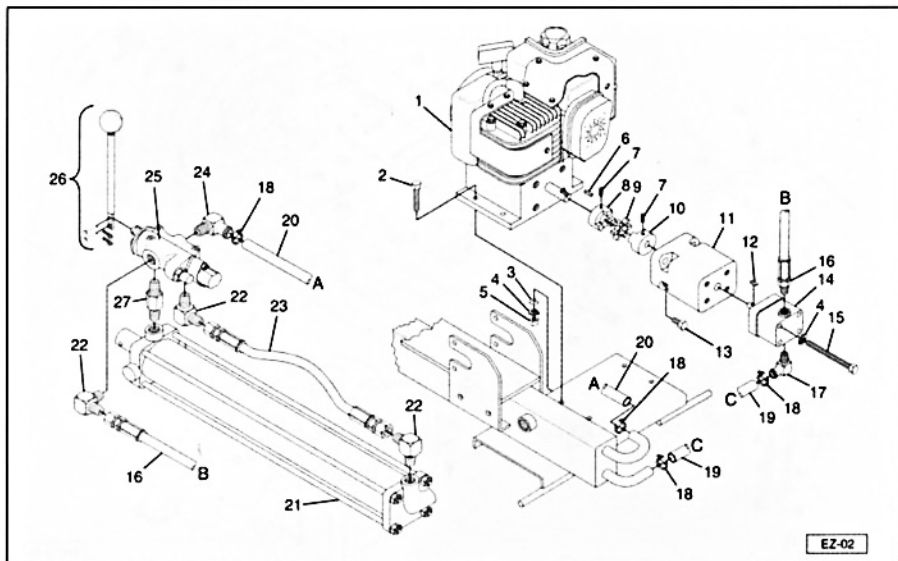

## 9. パーツリスト

< H-800 >

### Parts Section

item	部品番号	品名	Qty	item	部品番号	品名	Qty
1	BR051001	レールASSY	1	14	BR001402	スプリングワッシャ 5/16"	4
2	BR001312	フッシュオンナット(1/2)	3	15	BR001303	ナット 5/16-18	4
3	BR051005	ハンドル	1	16	BR001768	ピン 3/8x2-1/2"	1
4	BR001628	グリップ	1	17	BR001761	Rピン	1
5	BR051003	フロントレグ	1	18	BR001209	ボルト 5/16-18x3/4"	4
6	BR001202	ボルト 5/16-18x1	2	19	BR051004	シリンダリテーナプレート	2
7	BR001325	ナット 5/16-18	2	20	BR001021	オイルキャップ	1
8	BR001380	ボルト(1/4-20x1)	2	21	BR001025	Oリング	1
9	BR001306	ナット1/4-20	2	22	BR001021-P	フリーザー	1
10	BR001268	ボルト 5/16-18x1-1/2"	4	23	BR001098	エルボ	1
11	BR051002	スライド	1	24	BR008306	タイヤ	2
12	BR051006	ガイドプレート	2	25	BR001031	フットラバー	1
13	BR051007	リテーナプレート	2				

### Parts Section

Item	部品番号	品名	Qty	Item	部品番号	品名	Qty
1	BR003006	エンジン	1	15	BR001267	ボルト 5/16-24x3-1/2"	4
2	BR001212	ボルト 5/16-18x1-3/4"	4	16	BR005073	高圧ホース(ポンプ-バルブ)	1
3	BR001401	ワッシャ 5/16"	4	17	BR001019	エルボ	1
4	BR001402	スプリングワッシャ 5/16"	8	18	BR004994	ホースクランプ 5/8"	4
5	BR001303	ナット 5/16-18	4	19	BR005071	油圧ホース(ポンプ-タンク)	1
6	BR010104	キー 3/16"	1	20	BR005070	油圧ホース(バルブ-タンク)	1
7	BR001383	セットスクリュー 1/4-20x1/2	2	21	BR004070	シリンダ 3"x18"	1
8	BR006002C	エンジンカップリング	1	21-1	BR004070-SK	シリンダシールキット	1
9	BR006002B	スパイダ	1	22	BR004002K	エルボ	3
10	BR006002A	ポンプカップリング	1	23	BR005072	高圧ホース(バルブ-シリンダ)	1
11	BR020010	エンジンフランジ	1	24	BR001029	エルボ	1
12	BR010106	ポンプキー	1	25	BR004101	コントロールバルブ	1
13	BR001266	ボルト 5/16-24x3/4"	4	25-1	BR004101-SK	シールキット	1
14	BR002008	油圧ポンプ	1	26	BR004101A	ハンドルキット	1
14-1	BR002008H-A	シャフトオイルシール	1	27	BR001052	ストレートフィッティング	1