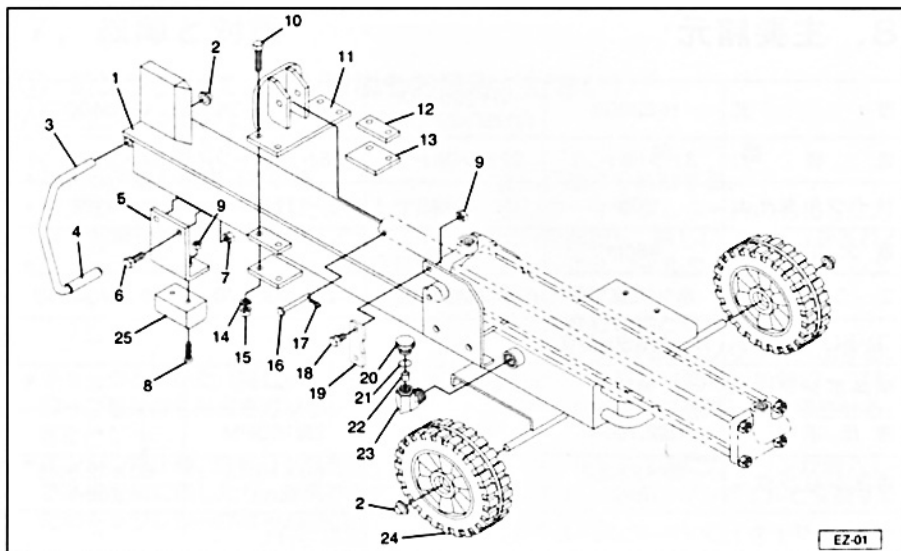

## 9. パーツリスト

< H-800 >

### Parts Section

item	部品番号	品名	Qty	item	部品番号	品名	Qty
1	BR051001	レールASSY	1	14	BR001402	スプリングワッシャ 5/16"	4
2	BR001312	フッシュオンナット(1/2)	3	15	BR001303	ナット 5/16-18	4
3	BR051005	ハンドル	1	16	BR001768	ピン 3/8x2-1/2"	1
4	BR001628	グリップ	1	17	BR001761	Rピン	1
5	BR051003	フロントレグ	1	18	BR001209	ボルト 5/16-18x3/4"	4
6	BR001202	ボルト 5/16-18x1	2	19	BR051004	シリンダリテーナプレート	2
7	BR001325	ナット 5/16-18	2	20	BR001021	オイルキャップ	1
8	BR001380	ボルト(1/4-20x1)	2	21	BR001025	Oリング	1
9	BR001306	ナット1/4-20	2	22	BR001021-P	フリーザー	1
10	BR001268	ボルト 5/16-18x1-1/2"	4	23	BR001098	エルボ	1
11	BR051002	スライド	1	24	BR008306	タイヤ	2
12	BR051006	ガイドプレート	2	25	BR001031	フットラバー	1
13	BR051007	リテーナプレート	2				