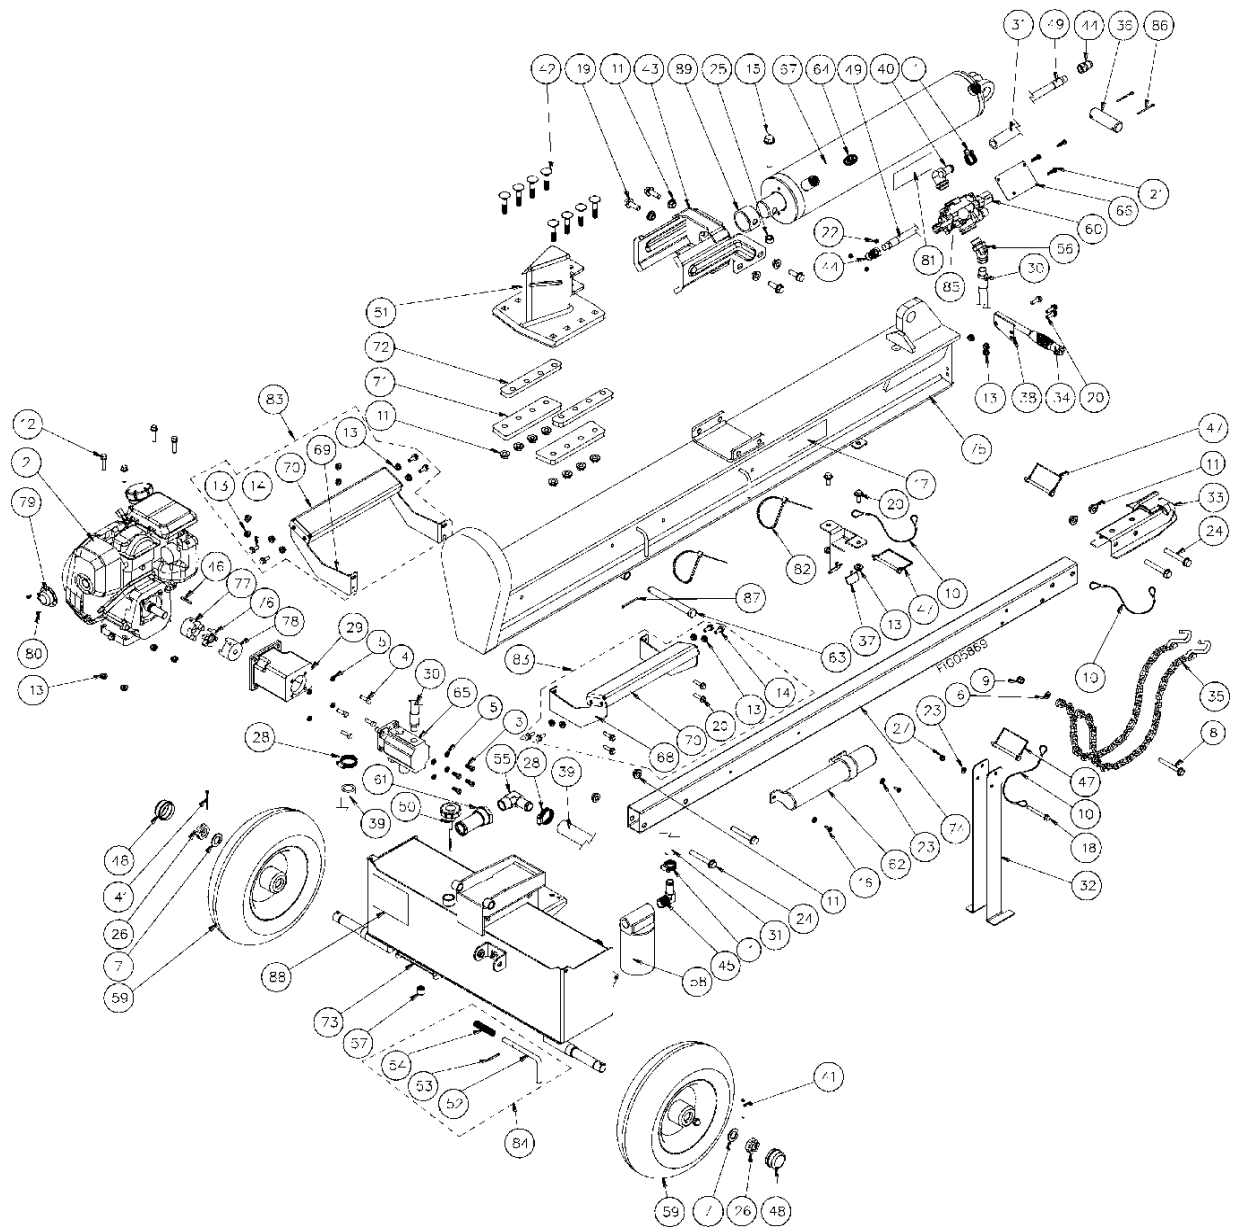

# パーツリスト

ユニットキー：D=VH2400GX、E=VH3000GX

参照	パーツ	説明	#	単位
1	17141	3/4"ホースクランプ	2	すべて
2	GX160	ホンダ・GX160 エンジン	1	D
	GX270	ホンダ・GX270 エンジン	1	E
3	82087	5/16 インチ-18x 3/4 インチ HHCS	4	D
	82089	5/16 インチ-24x 3/4 インチ HHCS	4	E
4	82601	5/16 インチ-24x1 インチ HHCS	4	すべて
5	82100	5/16 インチスプリットロック座金	8	すべて
6	82201	M10 座金	1	すべて
7	778844	軸座金	2	すべて
8	82266	M10-1.5 x80 インチ HSF	1	すべて
9	82270	M10-1.5 ロックナット	1	すべて
10	782689	18 インチワイヤ	3	すべて
11	82642	M12-1.75 ロックナット	16	すべて
12	82280	M8-1.25 x40 インチ HSF	4	すべて
13	82281	M8-1.25 フランジナット	21	すべて
14	82292	M8-1.25 x20 インチ HHCS	8	すべて
15	82528	M14-2x85 インチ HSSF	1	すべて
16	82529	M6x. 75 セルフタッピンねじ	2	すべて
17	800656	デカール、ビームロゴ、VH1724GX	2	D
	800657	デカール、ビームロゴ、VH1730GX	2	E
18	82546	M8-1.25 x70 インチ HSF	1	すべて
19	82551	M12-1.75 x1 1/4 HSFF (2.5 型)	4	すべて
20	82561	M8-1.25 x25mm フランジボルト	9	すべて
21	82562	M6-1x35 インチ BHCS	3	すべて
22	82563	M6-1 ニロック NUT	3	すべて
23	82564	M8 平座金	3	すべて
24	82569	M12-1.75x80HSF	4	すべて
25	82570	M14-2 ロックナット	1	すべて
26	777124	スピンドルキャッスルナット	2	すべて
27	777495	M8-1.25 ロックナット	1	すべて
28	777835	13/16 ホースクランプ	2	すべて
29	3030	ポンプブラケット小	1	D
	BR020110	ポンプブラケット (大)	1	E
30	794797	HP サブライホース 1/2	1	すべて
31	794798	LP リターンホース 3/4	1	すべて
32	795052	サポート脚 ホイール付	1	すべて
33	BR008540	2"トレーラー連結器	1	すべて
34	778459	ハンドグリップ	1	すべて
35	1130	27"チェーン (フック付)	2	すべて
36	778592	シリンダピン	1	すべて
37	794939	ビームレスト	1	すべて
38	794924	ハンドル	1	すべて
39	796918	LP ホース 1	1	E
	795038	LP ホース 3/4	1	D
40	778642	エルボ	1	すべて
41	BR008301F	割りピン	5	すべて
42	794794	M12-1.75 キャリッジボルト	8	すべて
43	794653	ログディスクロジャ	1	すべて
44	778827	FNPT 回転エルボ	2	すべて
45	778829	MNPT ホースエルボ	1	すべて
46	82141	キー、3/16 x1-1/2	1	D
	82143	キー、1/4 x1-3/4	1	E
47	778498	ピンキャッチ、5/16	2	すべて
48	一二四 A	ダストキャップ	2	すべて
49	794799	HP シリンダホース	1	すべて
50	784455	LS ブリーザー/ディップスティック	1	すべて